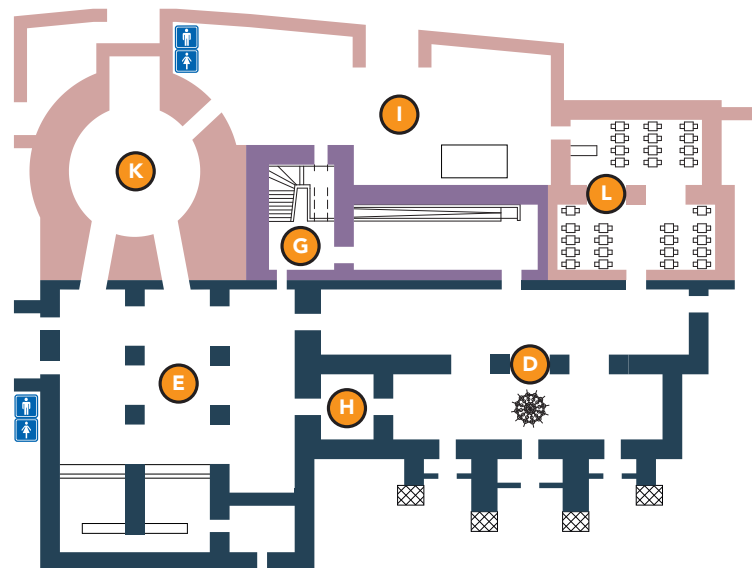

Hôtel de Glace

2025

PHASES DE RÉALISATION
DE L'HÔTEL DE GLACE
HÔTEL DE GLACE OPENING PHASES

- Phase 1: complétée le 4 janvier**
Phase 1: completed on January 4th
- Phase 2: complétée le 8 janvier**
Phase 2: completed on January 8th
- Phase 3: complétée le 12 janvier**
Phase 3: completed on January 12th
- Phase 4: complétée le 16 janvier**
Phase 4: completed on January 16th
- Phase 5: complétée le 17 janvier**
Phase 5: completed on January 17th
- Phase 6: complétée le 18 janvier**
Phase 6: completed on January 18th

LÉGENDE / LEGEND

- | | |
|--|--|
| A Entrée principale et enregistrement des clients en nuitée /
Main entrance and Check-in for the overnight guests | H Partenaires / Partners |
| B Cabane à sucre / Sugar Shack | I Terrasse |
| C Chapelle / Chapel | J Atelier de glace / Ice Workshop |
| D Grand Hall | K Salle de spectacle / Auditorium |
| E Bar de Glace / Ice Bar | L Restaurant |
| F Spas & Saunas | S-00 Suite thématique / Thematic Suite |
| G Grande Glissade / Grand Slide | |